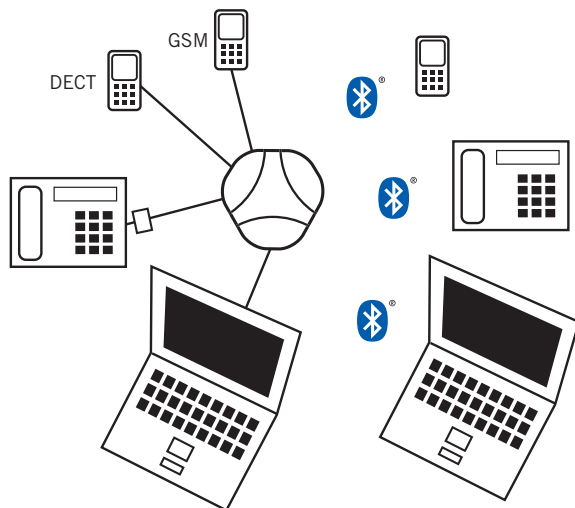

Conference phones for every situation

Konftel 60W: La solución más flexible del mundo de la audioconferencia inteligente

Konftel 60W es una unidad de audioconferencia portátil y de gran estética perfecta para las oficinas modernas. Para reforzar aún más su versatilidad, está equipada con la tecnología Bluetooth®. Con una calidad de sonido excelente y unas funciones muy fáciles de usar, la unidad se puede conectar a ordenadores y teléfonos de sistema, o utilizar sin cables con teléfonos móviles compatibles con Bluetooth®.

Ahora podrá reunirse en cualquier momento a pesar de la distancia y de su apretada agenda. Konftel hace de la audioconferencia la alternativa ideal, brindándole la oportunidad de ponerse en contacto con otras personas, celebrar reuniones espontáneas y tomar decisiones al momento. Todas las unidades de audioconferencia de Konftel están equipadas con la tecnología exclusiva Omnisound® que ofrece un sonido óptimo y una comunicación totalmente natural y nítida.

Máxima versatilidad en el trabajo

Konftel 60W se puede conectar a cualquier tipo de teléfono, lo que la convierte en la unidad perfecta para satisfacer todas sus necesidades de audioconferencia. Con una cobertura de hasta 30 m², se puede utilizar prácticamente en cualquier lugar de la oficina en que haya un enchufe. Si se añaden micrófonos adicionales, el alcance de la unidad Konftel 60W se amplía hasta los 70 m².